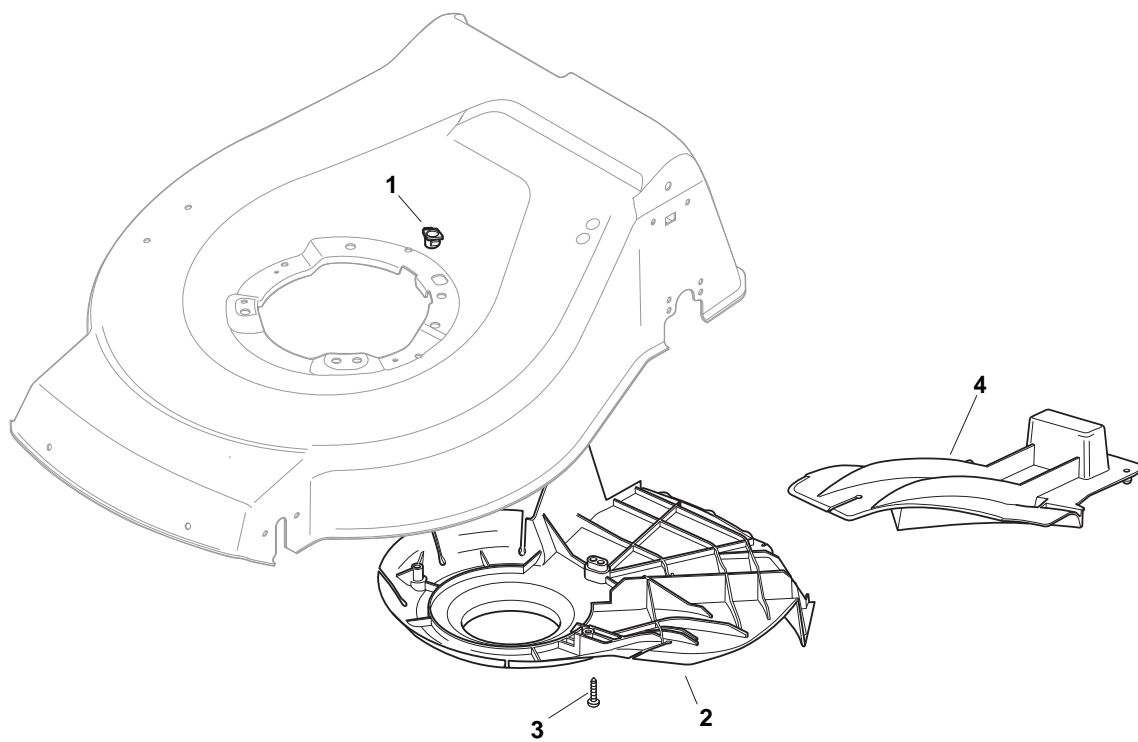

POS	PART. NO	Q.ty	DESCRIPTION	DESCRIZIONE	DESCRIPTION	BESCHREIBUNG	REMARKS
1	322291150/0	1	Rubber Insert	Inserto In Gomma	Insert De	Gummi Einsatz	
2	322060197/3	1	Protection, Belt	Carter Cinghia	Protection Courroire	Schutz, Riemen	
2	322060238/0	1	Protection, Belt	Carter Cinghia	Protection Courroire	Schutz, Riemen	BBC
3	112728530/0	3	Screw	Vite	Vis	Schraube	
4	122140222/0	1	Deflector	Deflettore	Deflecteur	Abweiser