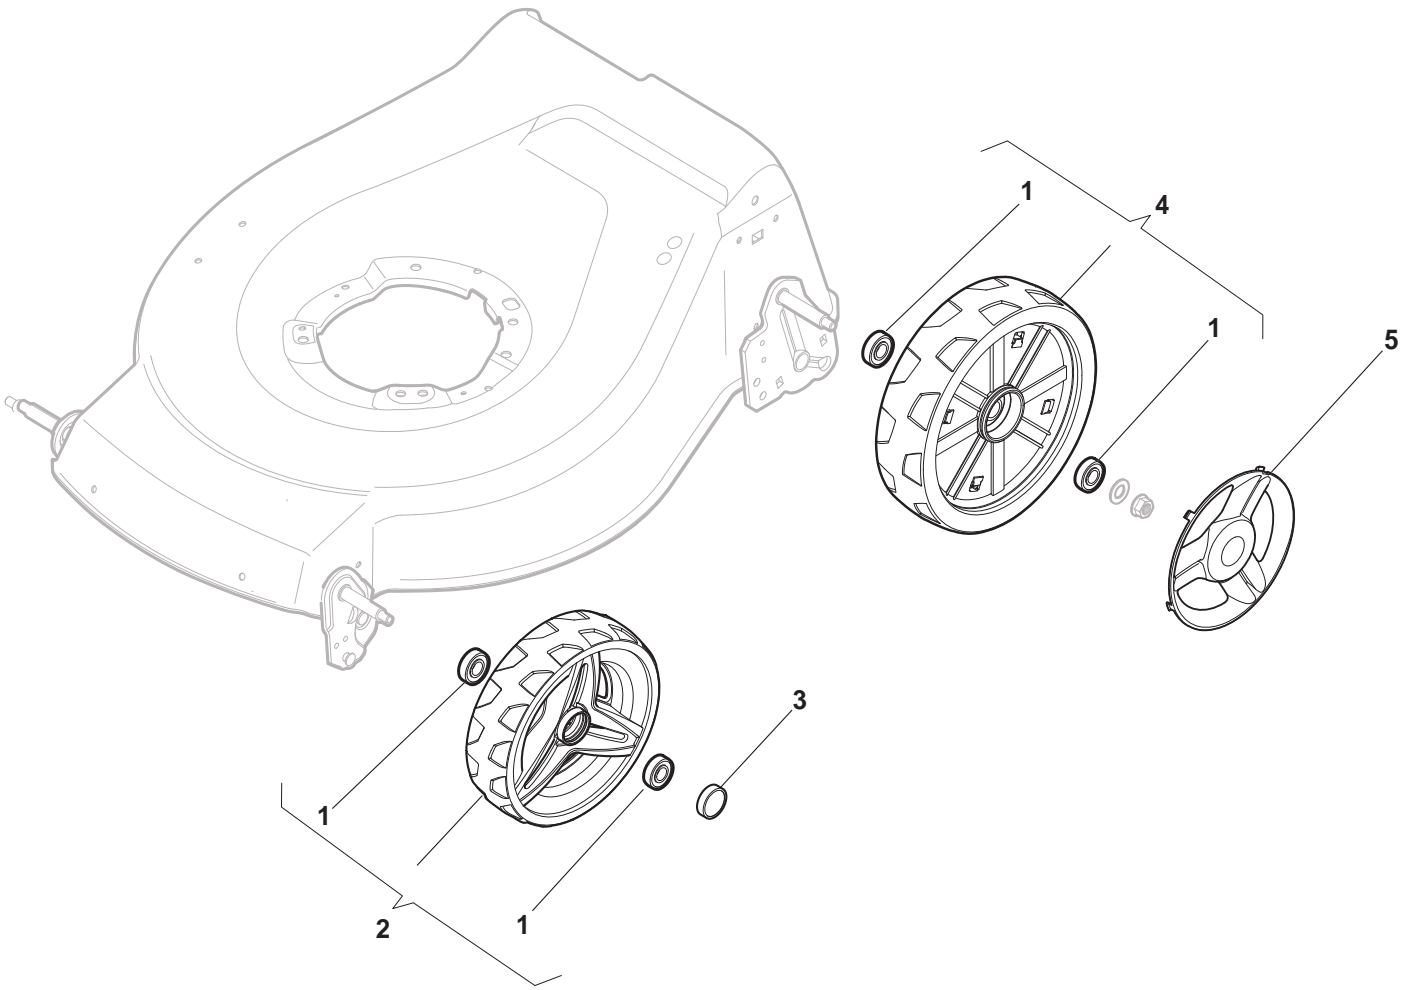

POS	PART. NO	Q.ty	DESCRIPTION	DESCRIZIONE	DESCRIPTION	BESCHREIBUNG	REMARKS
1	112608600/0	2	Seeger	Seeger	Seeger	Seeger	
2	119216035/0	2	Bearing	Cuscinetto	Coussinet	Lager	
3	122753000/0	2	Pin	Perno	Pivot	Bolzen	
5	181003092/0	1	Gear Box G.T. Dog Clutch	Gruppo Trazione G.T. Dog Clutch	Groupe Traction G.T. Dog Clutch	Antrieb G.T. Dog Clutch	Dog Clutch
5	181003076/1	1	Gear Box G.T. Cone Clutch	Gruppo Trazione G.T. Cone Clutch	Groupe Traction G.T. Cone Clutch	Antrieb G.T. Cone Clutch	Cone Clutch
6	122601904/0	1	Pulley	Puleggia	Poulie	Riemenscheibe	
7	112645705/0	1	Pin	Perno	Pivot	Bolzen	
8	122033283/0	1	Adjustment Rod	Asta Regolazione	Tige Reglage	Verstellungstange	
9	135063902/0	1	Belt	Cinghia	Courroire	Riemen	
11	122041957/1	1	Bush	Bussola	Douille	Büchse	
12	122450063/0	1	Spring	Molla	Ressort	Feder	
13	322680009/0	1	Washer	Rosetta	Rondelle	Scheibe	
14	112154510/0	1	Nut	Dado	Ecrou	Mutter	
15	122110230/0	1	Cap	Puntale	Bouchon	Gummistopfen