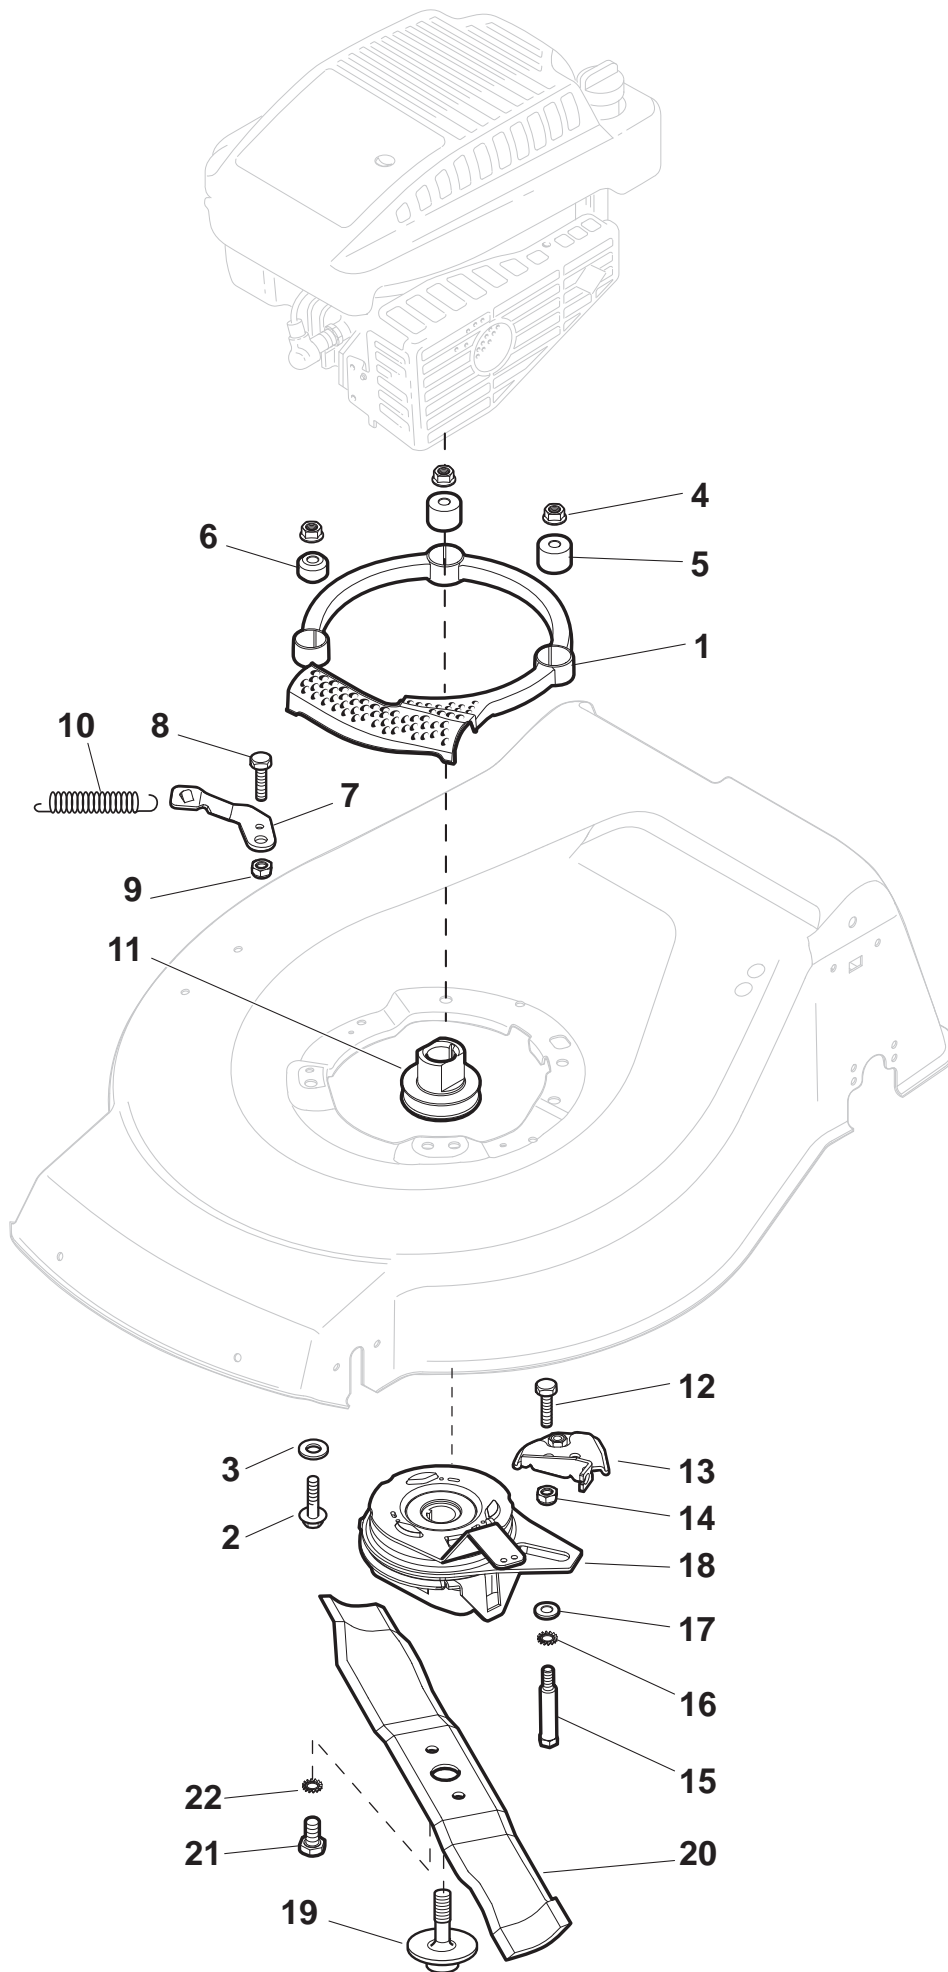

POS	PART. NO	Q.ty	DESCRIPTION	DESCRIZIONE	DESCRIPTION	BESCHREIBUNG	REMARKS
1	322170963/0	1	Protection	Cappuccio	Capuchon	Stecker	
2	112691700/0	2	Screw	Vite	Vis	Schraube	B&S
2	112691700/0	3	Screw	Vite	Vis	Schraube	HONDA
2	112692050/0	1	Screw	Vite	Vis	Schraube	B&S
3	112521350/0	3	Washer	Rosetta	Rondelle	Scheibe	
4	112154210/0	3	Nut	Dado	Ecrou	Mutter	
5	122170835/0	2	Spacer	Distanziale	Entretoise	Distanzring	
6	122170836/1	1	Spacer	Distanziale	Entretoise	Distanzring	
7	322551671/0	1	Support	Supporto	Support	Halter	
8	112791200/1	1	Screw	Vite	Vis	Schraube	
9	112154510/0	1	Nut	Dado	Ecrou	Mutter	
10	122446188/0	1	Spring	Molla	Ressort	Feder	
11	122601922/0	1	Pulley, Crankshaft Ø 22.2	Puleggia, Albero Motore Ø 22.2	Poulie, Arbre Moteur Ø 22.2	Riemenscheibe, Motorwelle Ø 22.2	B&S-GGP Engine
11	122601923/0	1	Pulley, Crankshaft Ø 25	Puleggia, Albero Motore Ø 25	Poulie, Arbre Moteur Ø 25	Riemenscheibe, Motorwelle Ø 25	Honda Engine
12	112791200/1	2	Screw	Vite	Vis	Schraube	
13	381545335/0	1	Support	Supporto	Support	Halter	
14	112154510/0	2	Nut	Dado	Ecrou	Mutter	
15	122534127/0	1	Pin	Perno	Pivot	Bolzen	
16	112540060/0	1	Washer	Rosetta	Rondelle	Scheibe	
17	122671653/0	1	Washer	Rosetta	Rondelle	Scheibe	
18	118399051/0	1	Mechanical Clutch	Ass. Frizione Meccanica	Embrayage Mecanique	Mechanische Kupplung	
19	112735460/0	1	Screw	Vite	Vis	Schraube	
20	181004382/0	1	Blade Standard	Coltello Standard	Lame Standard	Messer Standard	
21	112540060/0	2	Washer	Rosetta	Rondelle	Scheibe	
22	112794110/0	2	Screw	Vite	Vis	Schraube