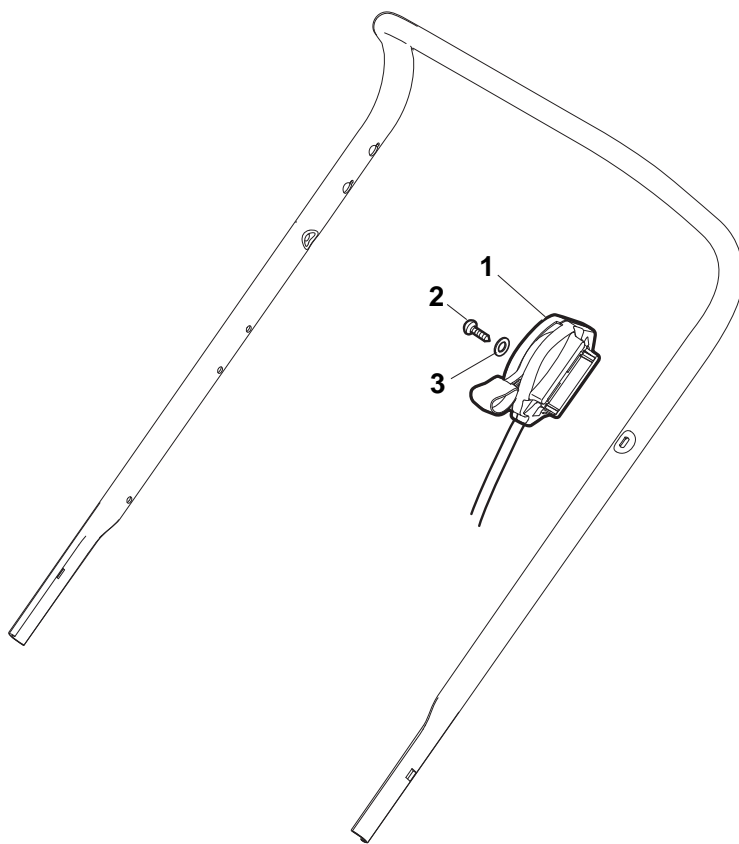

POS	PART. NO	Q.ty	DESCRIPTION	DESCRIZIONE	DESCRIPTION	BESCHREIBUNG	REMARKS
1	381006836/0	1	Handle, Upper Part	Manico, Parte Sup	Mancheron, Partie Superieure	Holm, Oberteil	
2	122430313/0	1	Guide Spring	Molla Guida	Ressort De Guide	Feder Führer	
3	112521330/0	1	Washer	Rosetta	Rondelle	Scheibe	
4	112154510/0	1	Nut	Dado	Ecrou	Mutter	
5	118390020/0	1	Fairlead	Fermacavo	Fixation Cable	Kabelbefestigung	
6	381030060/0	1	Cable, Mechanical Clutch	Cavo Comando Frizione Meccanica	Câble, Commande Embrayage Mecanique	Kabel, Mechanische Kupplung	
8	122041966/0	2	Bush	Bussola	Douille	Büchse	
9	181003332/1	1	Lever, Engine Brake	Leva Freno Motore	Levier Frein Moteur	Hebel, Motorbremse	
10	381030092/0	1	Cable, Rear Drive	Cavo Comando Trazione	Câble, Comm. Traction	Kabel, Antrieb	
11	122041966/0	2	Bush	Bussola	Douille	Büchse	
12	181003301/0	1	Lever, Driving	Leva Trazione	Levier Traction	Antriebhebel	
13	122291050/0	1	Handgrip Black	Impugnatura Manico Nera	Poignée Noir	Handgriff Schwarz	
14	112728688/0	1	Screw	Vite	Vis	Schraube	
15	322545207/1	1	R Protection	Protezione Dx	Protection D	Rechte Schutz	
16	322545208/1	1	L Protection	Protezione Sx	Protection G	Linke Schutz	
17	322551640/0	1	Plate	Piastrina	Plaquette	Plättchen	
18	112727783/0	1	Screw	Vite	Vis	Schraube